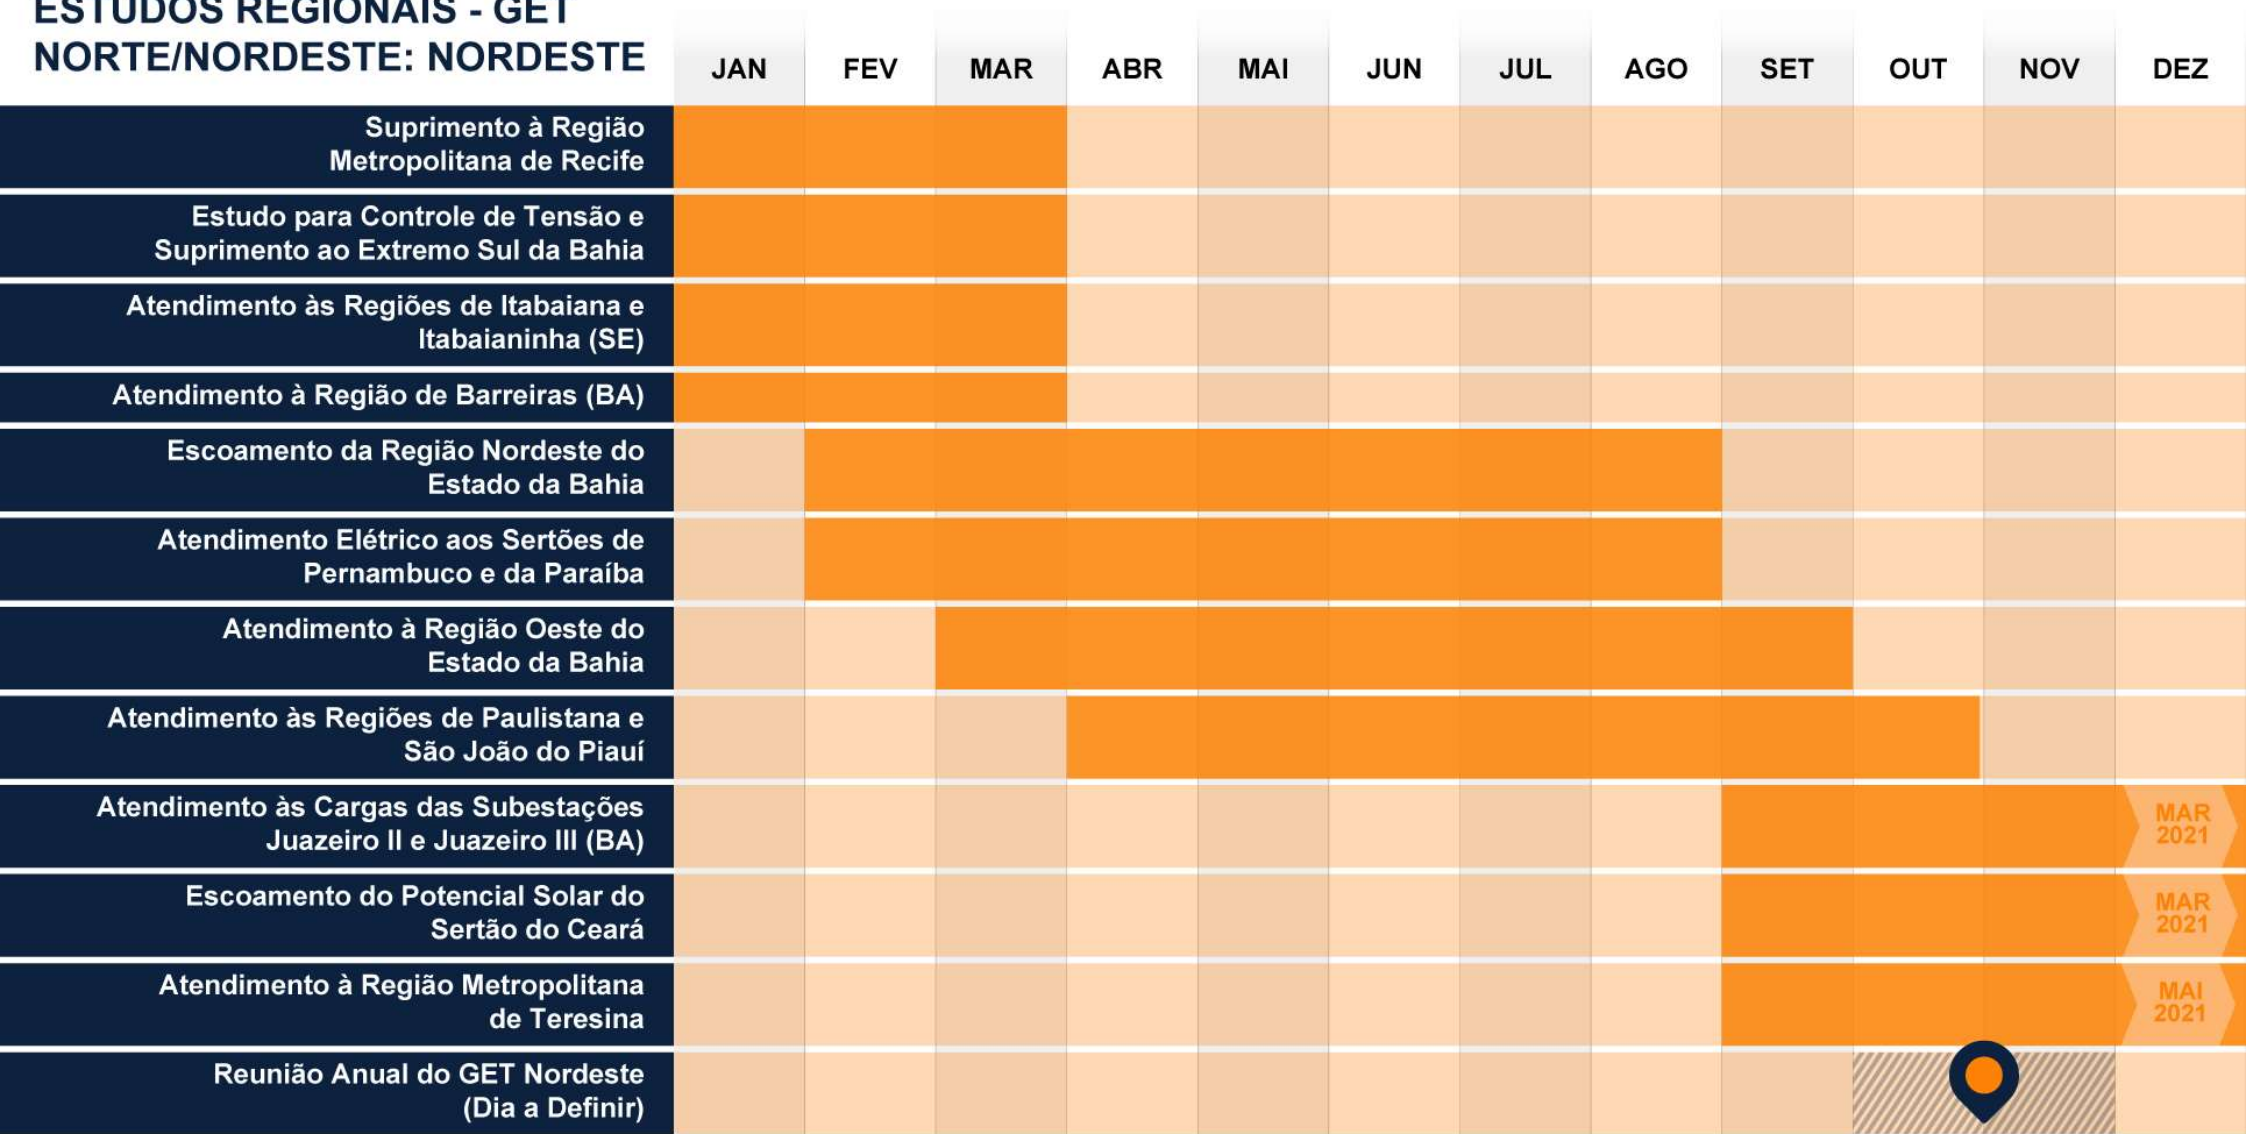

ESTUDOS REGIONAIS - GET

NORTE/NORDESTE: NORDESTE

MAR 2021

MAR 2021

MAI 2021